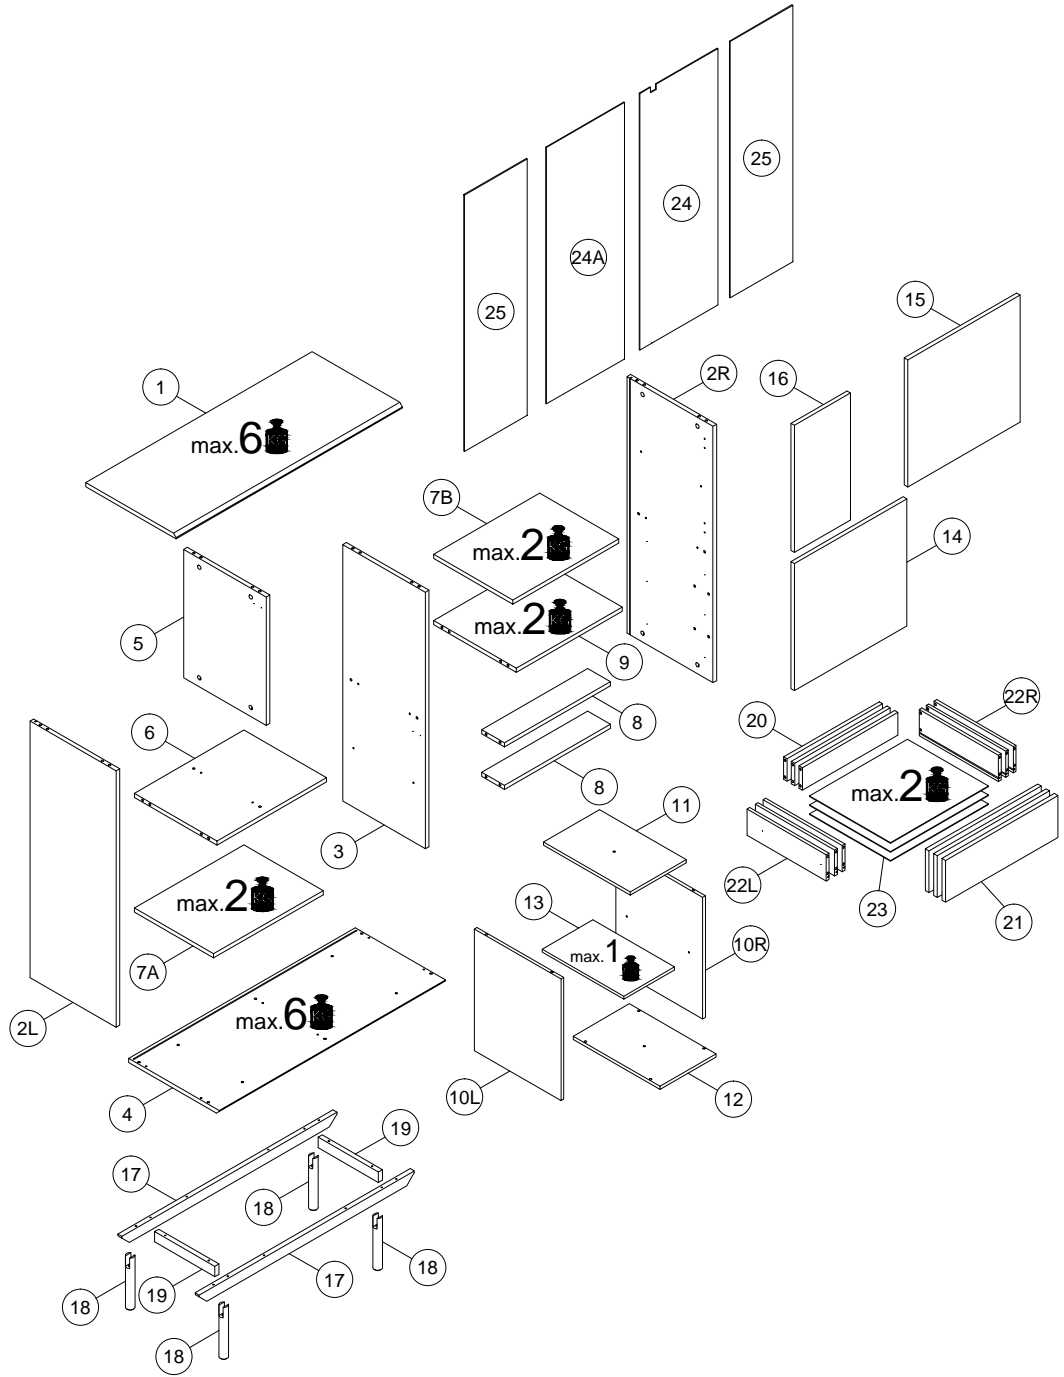

IK100

- (D) Montageanleitung
- (FR) Notice de montage
- (NL) Handleiding voor de montage
- (CZ) Montážní návod
- (HU) Szerelési útmutató
- (TR) Montaj talimati
- (GB) Assembly Instructions
- (IT) Istruzioni di montaggio
- (PL) Instrukcja montażu
- (SK) Návod na montáž
- (RO) Instrucțiuni de montaj
- (RU) Инструкции по монтажу

1	1000	399	18	x1	1 / 2
2L	981	380	16	x1	1 / 2
2R	981	380	16	x1	1 / 2
3	981	365	16	x1	1 / 2
4	1000	399	18	x1	1 / 2
5	491	365	16	x1	2 / 2
6	484	365	16	x1	2 / 2
7A	484	350	16	x1	2 / 2
7B	468	350	16	x1	2 / 2
8	468	100	16	x2	2 / 2
9	468	365	16	x1	2 / 2
10L	465	383	12	x1	1 / 2
10R	465	383	12	x1	1 / 2
11	248	383	12	x1	1 / 2
12	248	383	12	x1	1 / 2

13	224	360	12	x1	1 / 2
14	496	486	16	x1	2 / 2
15	496	486	16	x1	2 / 2
16	246	486	16	x1	2 / 2
17	950	40	18	x2	1 / 2
18	200	30	x4	2 / 2	
19	266	40	18	x2	2 / 2
20	419	85	12	x3	2 / 2
21	496	160	16	x3	2 / 2
22L	350	100	16	x3	2 / 2
22R	350	100	16	x3	2 / 2
23	427	357	2.5	x3	1 / 2
24	993	280	2.5	x1	1 / 2
24A	993	296	2.5	x1	1 / 2
25	993	200	2.5	x2	1 / 2

17

18

19

20

21

22

23

25