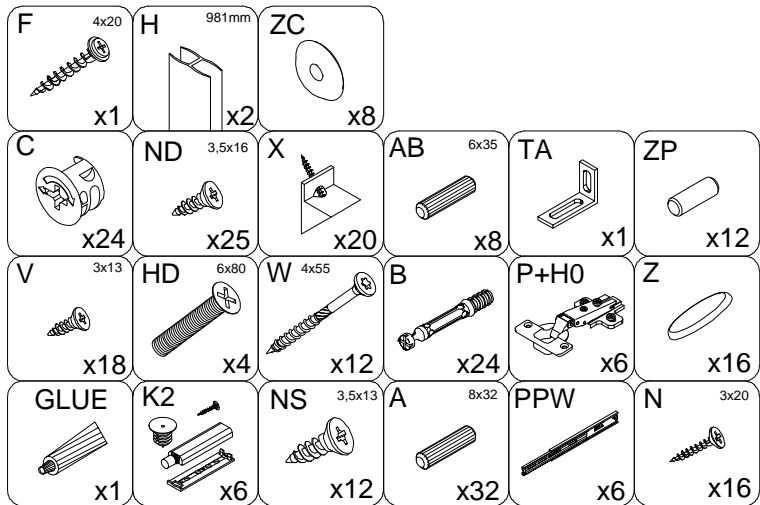

IK100

- (D) Montageanleitung
- (FR) Notice de montage
- (NL) Handleiding voor de montage
- (CZ) Montážní návod
- (HU) Szerelési útmutató
- (TR) Montaj talimati
- (GB) Assembly Instructions
- (IT) Istruzioni di montaggio
- (PL) Instrukcja montażu
- (SK) Návod na montáž
- (RO) Instrucțiuni de montaj
- (RU) Инструкции по монтажу

1	1000	399	18	x1	1 / 2
2L	981	380	16	x1	1 / 2
2R	981	380	16	x1	1 / 2
3	981	365	16	x1	1 / 2
4	1000	399	18	x1	1 / 2
5	491	365	16	x1	2 / 2
6	484	365	16	x1	2 / 2
7A	484	350	16	x1	2 / 2
7B	468	350	16	x1	2 / 2
8	468	100	16	x2	2 / 2
9	468	365	16	x1	2 / 2
10L	465	383	12	x1	1 / 2
10R	465	383	12	x1	1 / 2
11	248	383	12	x1	1 / 2
12	248	383	12	x1	1 / 2

13	224	360	12	x1	1 / 2
14	496	486	16	x1	2 / 2
15	496	486	16	x1	2 / 2
16	246	486	16	x1	2 / 2
17	950	40	18	x2	1 / 2
18	200	30	x4	2 / 2	
19	266	40	18	x2	2 / 2
20	419	85	12	x3	2 / 2
21	496	160	16	x3	2 / 2
22L	350	100	16	x3	2 / 2
22R	350	100	16	x3	2 / 2
23	427	357	2.5	x3	1 / 2
24	993	280	2.5	x1	1 / 2
24A	993	296	2.5	x1	1 / 2
25	993	200	2.5	x2	1 / 2